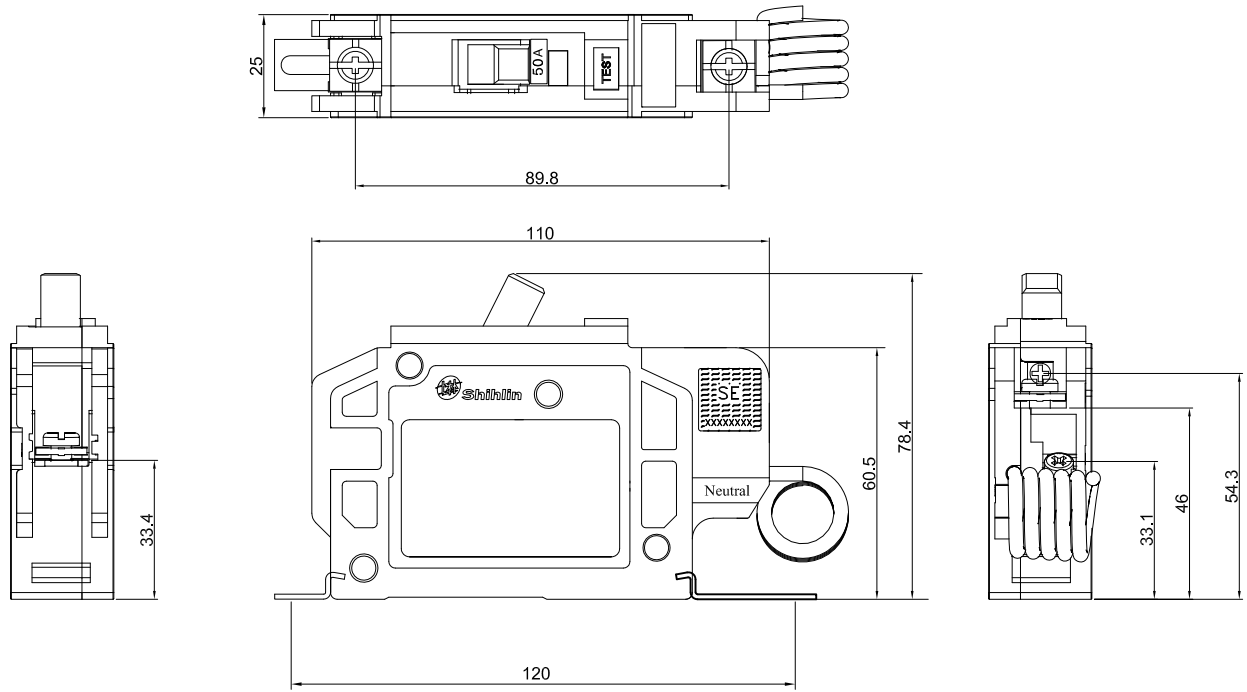

BL-50L(UL) 2P1E Dimension

BL-50L(UL) 2P2E Dimension