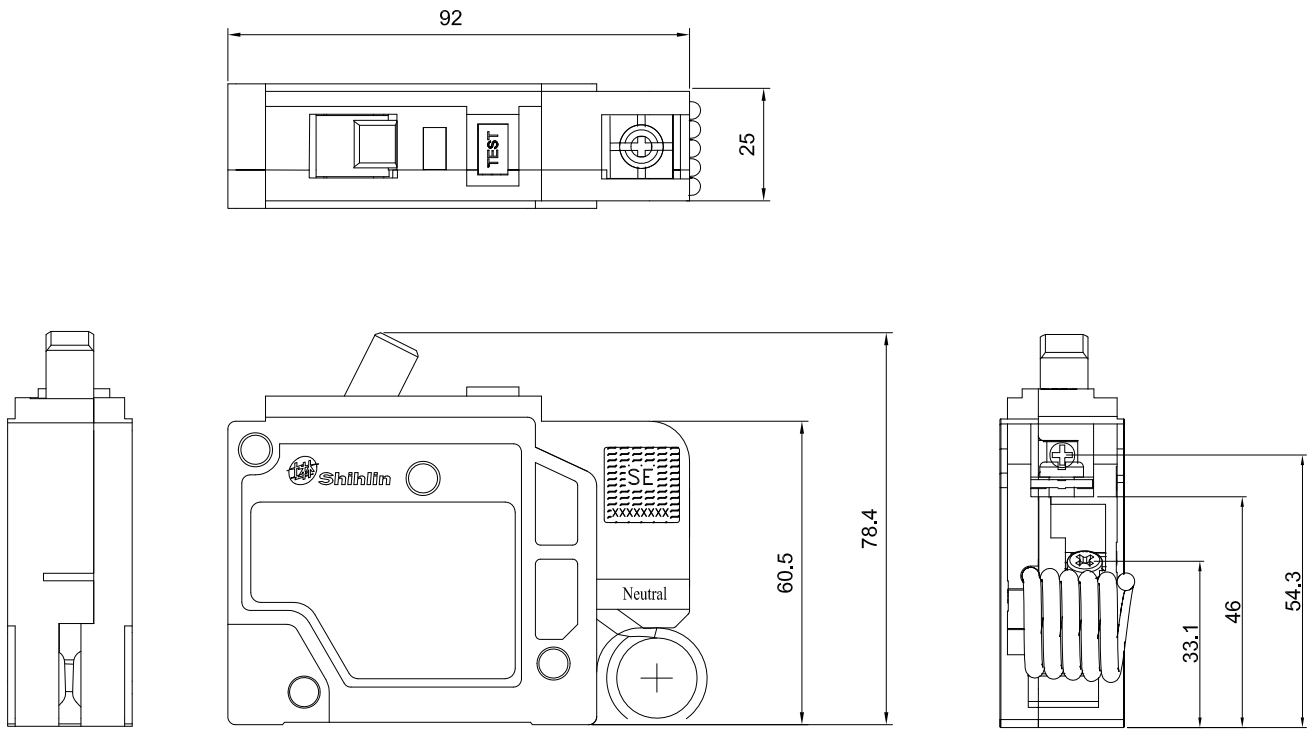

BLP-50L(UL) 2P1E Dimension

BLP-50L(UL) 2P2E Dimension