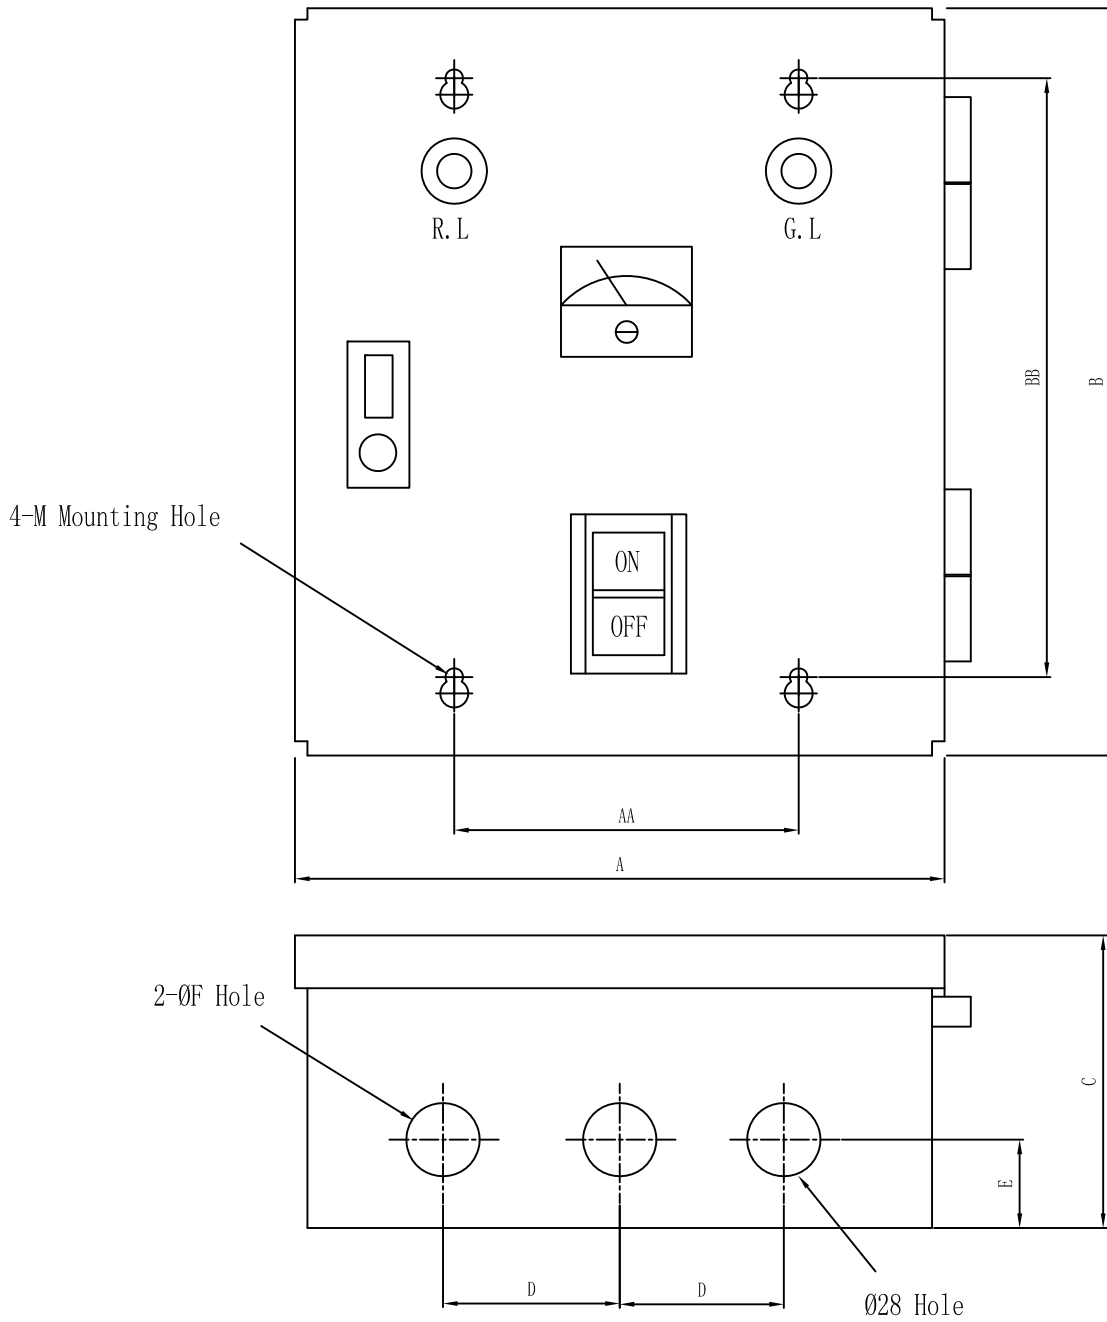

SDA-P21 ~ P220T

Model	Dimension									Weight (kg)
	A	B	C	AA	BB	D	E	M	F	
SDA-P21	260	360	165	200	300	75	60	M6	28	8.5
SDA-P35T	310	460	165	250	400	75	60	M6	35	11
SDA-P50T	310	460	165	250	400	75	60	M6	35	12
SDA-P60T	310	460	165	250	400	75	60	M6	35	14
SDA-P80T	360	510	185	300	450	100	60	M10	40	19.5
SDA-P100T	410	560	225	350	500	125	60	M13	52	25
SDA-P125T	460	660	225	400	600	125	80	M13	62	34.5
SDA-P150T	430	430	197	400	400	125	80	M13	62	34.5
SDA-P220T	430	430	197	400	400	125	80	M13	62	40